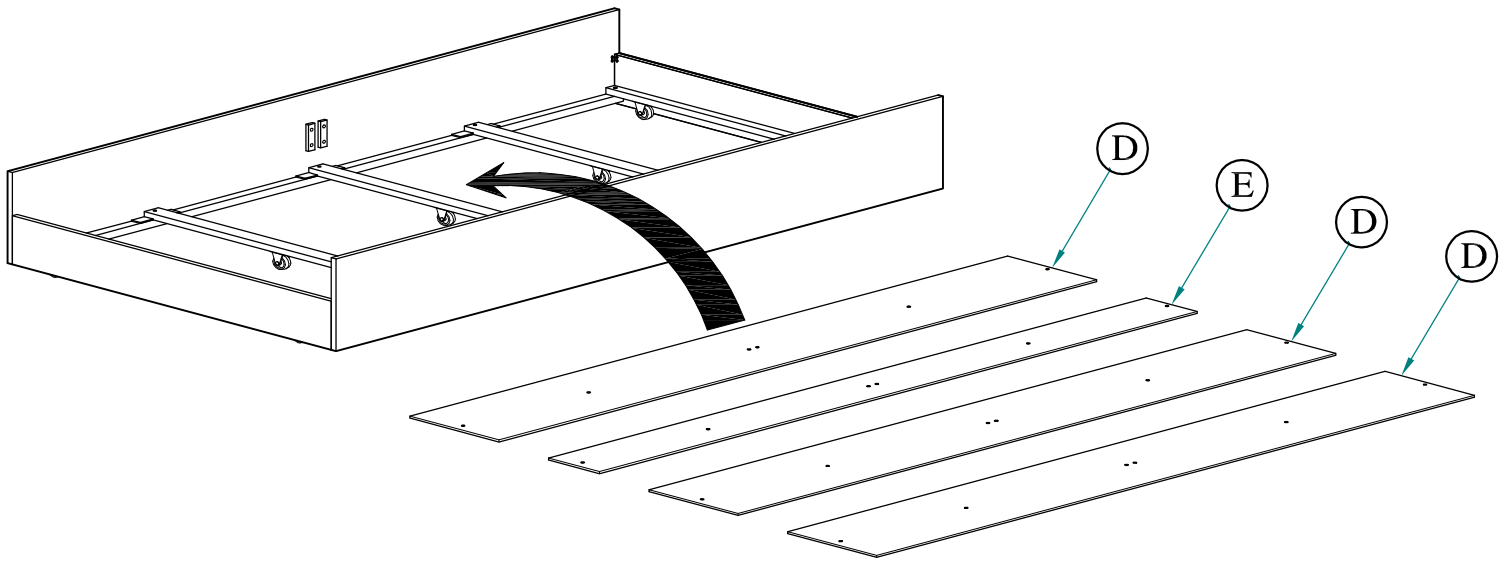

STEP / Étape 4 :