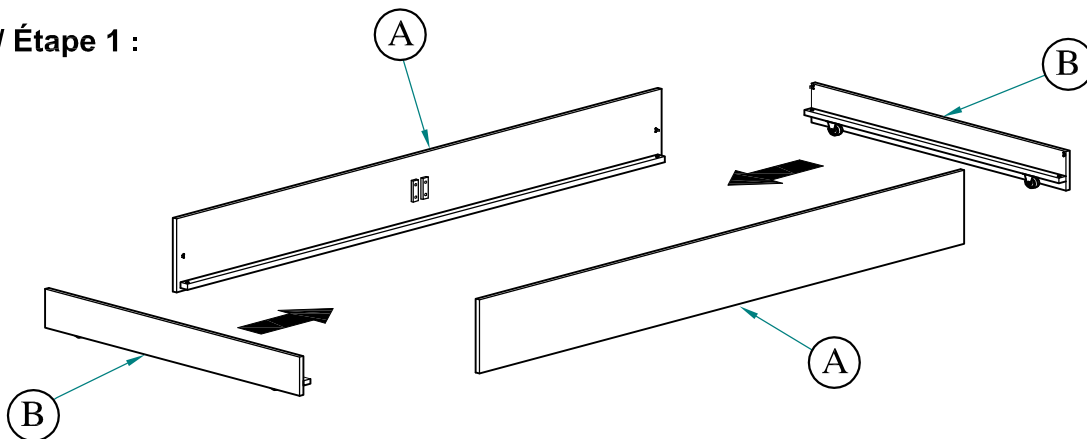

It is recommended to install protective pads under all legs and supports to avoid damage or scratches when placing furniture on a wood floor or other hard surface, and to limit indentation and prevent discoloration if placing on carpet.

Il est recommandé de placer des coussins protecteurs sous tous les pieds et toutes les bases des meubles pour éviter d'endommager ou d'égratigner les planchers en bois ou autres surfaces dures, et pour limiter l'empreinte et empêcher la décoloration quand les meubles reposent sur la moquette.

DO NOT TIGHTEN BOLTS UNTIL COMPLETELY ASSEMBLED.

NE PAS SERRER LES BOULONS JUSQU'À CE QUE LE MONTAGE SOIT COMPLETMENT TERMINE.

PART LIST OF HEADBOARD / LISTE DE PIÈCES TÊTE DE LIT

NO	NAME	PART	QTY
A	Side Panel		2pcs
B	Front & Back Panel		2pcs
C	Slat		3pcs
D	Concealed Panel (big)		3pcs
E	Concealed Panel (small)		1pc
F	Center Shelf Panel		1pc

HARDWARE LIST / LISTE DE QUINCAILLERIE

NO	NAME	PART	QTY
1	Allen Key / Clè Allen - 1/6" x 2"		1pc
2	JCBC / Boulon M6 x 35mm		4pcs
3	Spring Washer / Rondelle D'arrêt - 1/4" x 1/4" x 1/2" x 0.06"		4pcs
4	Flat Washer / Rondelle Plate - 1/4" x 1/4" x 1/2" x 0.04"		4pcs
5	Screw / Vis - 1/7" x 1 1/4"		6pcs
6	Screw / Vis - 1/7" x 5/8"		24pcs
7	Hinges Screw - 11mm		4pcs
Hardware Set is in box B1515-R L'ensemble de quincaillerie est dans boîte B1515-R			

STEP / Étape 1 :

Safety Warning:

Insert the polarized plug to the proper outlet to turn the light on and unplug to turn the light off. It is not recommended to use the light continuously for more than 12 hours

AVERTISSEMENT DE SÉCURITÉ :

Pour allumer la lumière, veuillez insérer la fiche polarisée à la prise murale appropriée et simplement déconnecter pour l'éteindre. Il n'est pas recommandé d'utiliser la lumière continuellement pour plus de 12 heures.