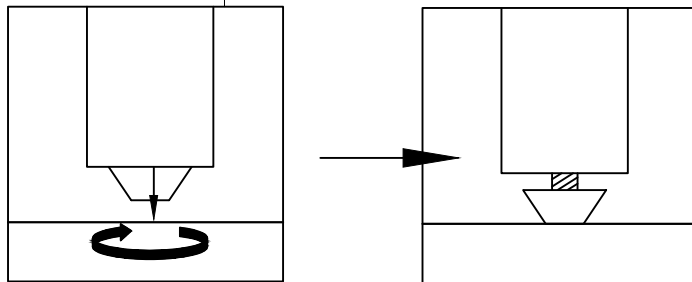

## HARDWARE LIST/ LISTE DE QUINCAILLERIE

No	Description	Sketch/Esquisser	QTY/QTÉ
1	Plastic Washer Ø 47mm (8mm)/ Rondelle en plastique		5

\*\*ABOVE HARDWARE ARE PACKED IN 8566BLK/LTE-3 FOR ASSEMBLY/ Le quincaillerie est dans 8566BLK/LTE-3 pour l'assemblage.

(Step 1/Étape 1)  
 Sofa/ Latte

(Step 2/Étape 2)  
 Sofa/ Latte

ASSEMBLY INSTRUCTION  
INSTRUCTIONS D'ASSEMBLAGE  
ITEM NO : 8566BLK / LTE-3 Sofa/ Latte

(Step 3/Étape 3) Assembly Completed/Assemblage Completé