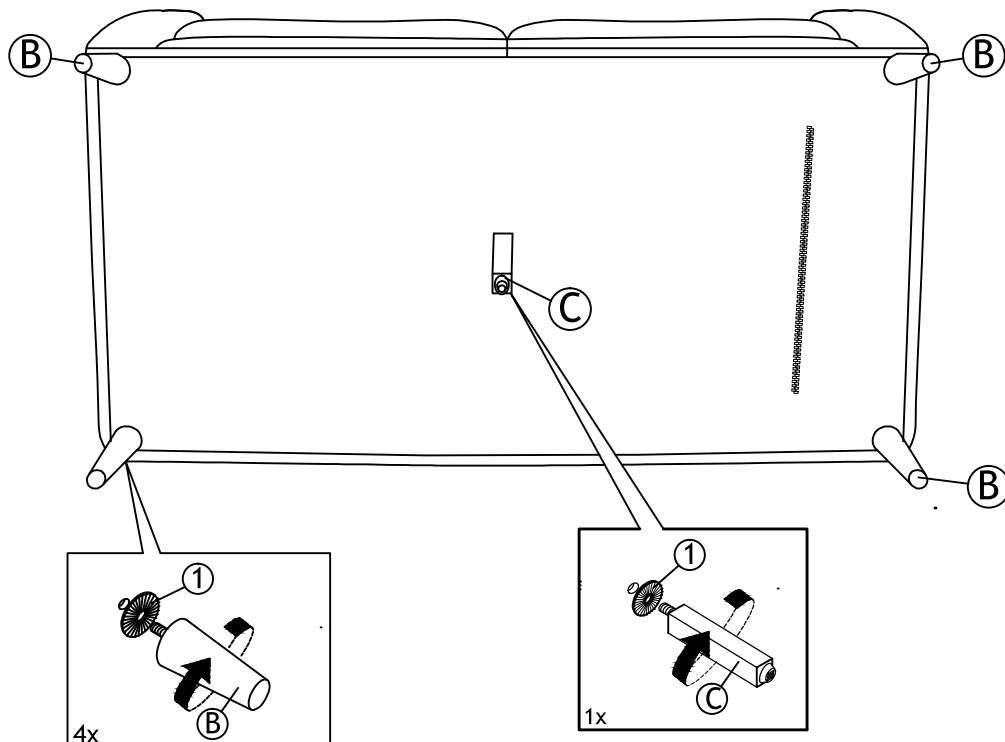

(Step 2/Étape 2)
Sofa/ Latte