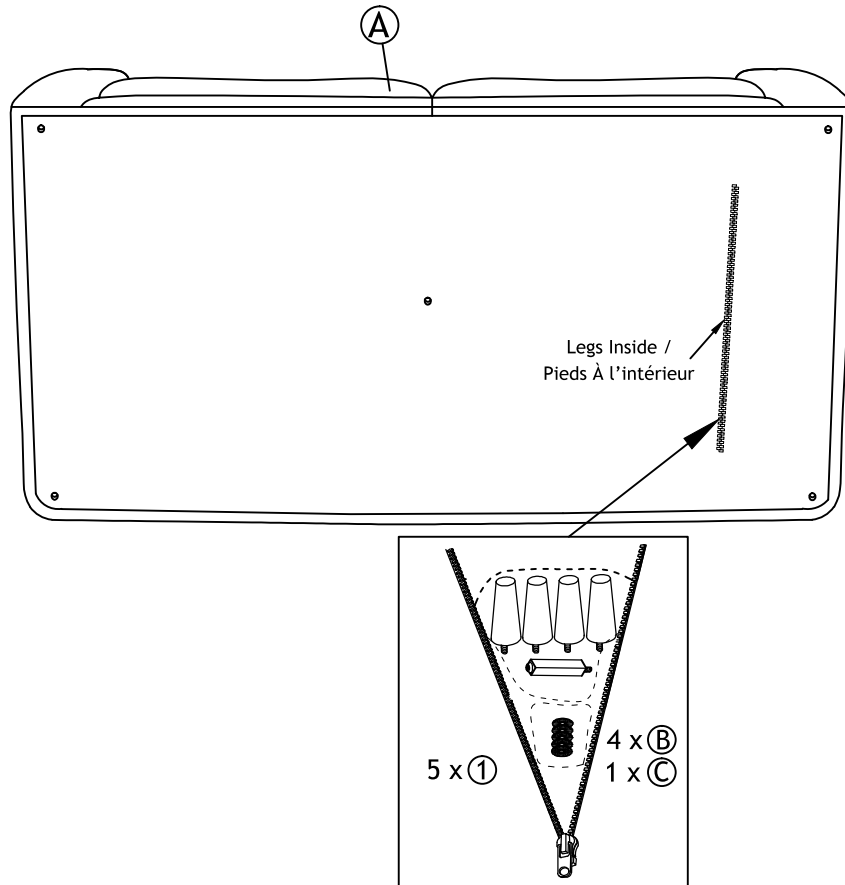

(Step 1/Étape 1)
Sofa/ Latte