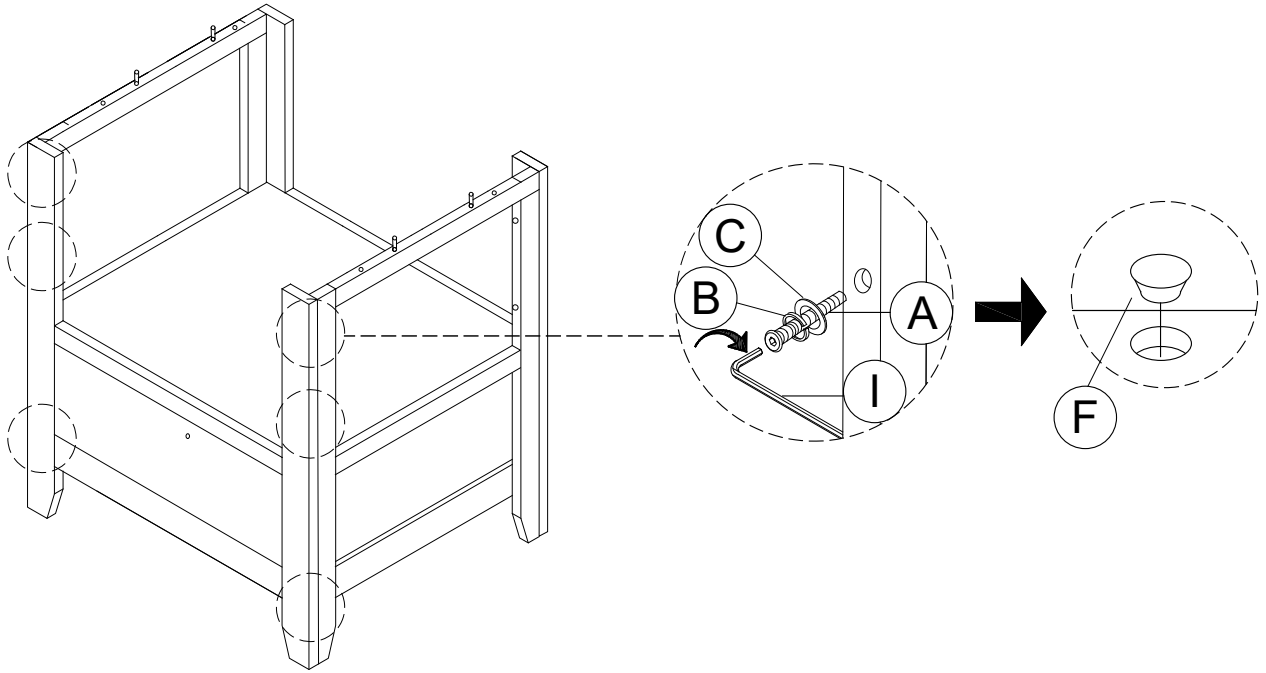

HARDWARE LIST/LISTE DE QUINCAILLERIE				
No	Description	Size	Sketch	Quantity
A	JCBC Bolt/Boulon	M6X40mm		16PCS
B	Spring Washer Rondelle d'arrêt	M6X13mm		16PCS
C	Flat Washer Rondelle Plate	M6X18mm		16PCS
D	Long Wood Dowel Long Goujon en Bois	40mm		4PCS
E	Short Wood Dowel Cheville Courte en Bois	30mm		12PCS
F	Wood Button Bouton en Bois			16PCS
G	Handle Knob Bouton de Poignée			2PCS
H	Handle Screw Vis de Poignée			2PCS
I	Allen Key Cle Allen	M4		1PC

**Above hardware are packed in 5825-36B for assembly.

STEP 1 / ÉTAPE 1

STEP 2 / ÉTAPE 2

STEP 3 / ÉTAPE 3

STEP 4 / ÉTAPE 4

STEP 5 / ÉTAPE 5

STEP 6 / ÉTAPE 6 COMPLETED / COMPLETÉ