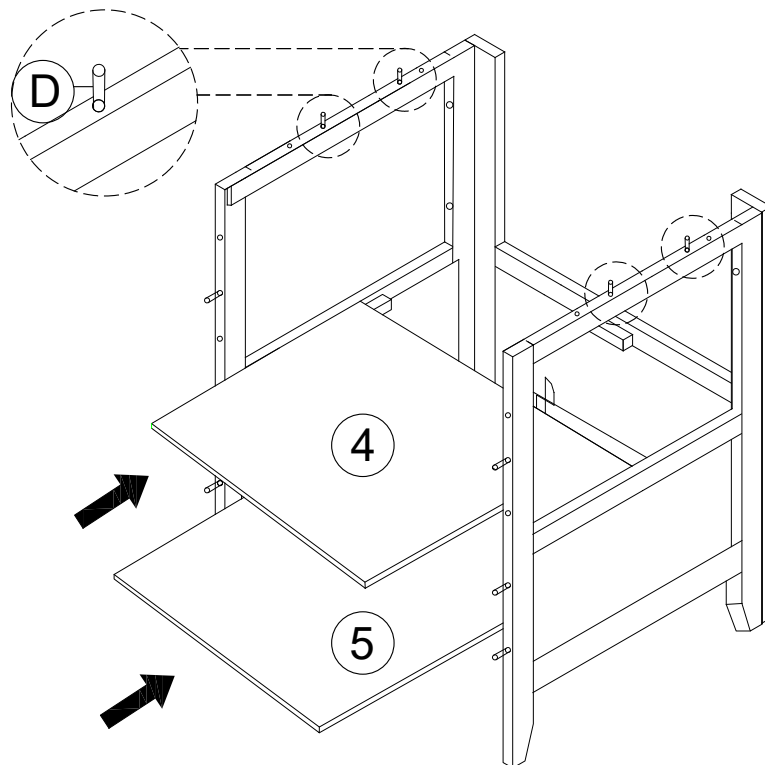

STEP 1 / ÉTAPE 1

STEP 2 / ÉTAPE 2