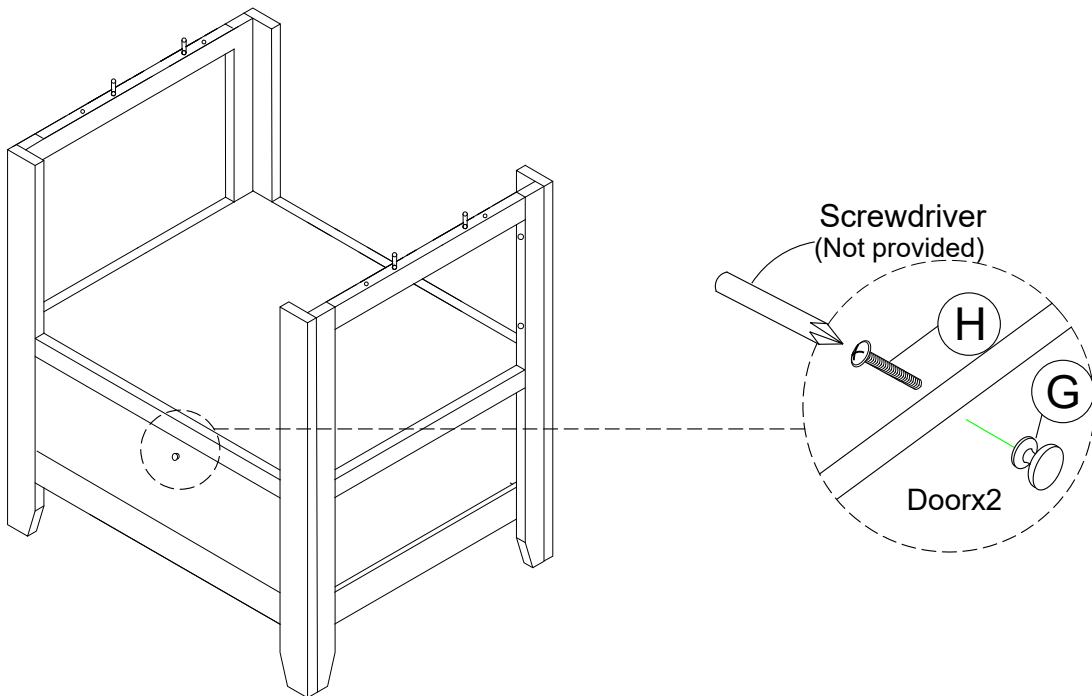

HARDWARE LIST/LISTE DE QUINCAILLERIE				
No	Description	Size	Sketch	Quantity
A	JCBC Bolt/Boulon	M6X40mm		16PCS
B	Spring Washer Rondelle d'arrêt	M6X13mm		16PCS
C	Flat Washer Rondelle Plate	M6X18mm		16PCS
D	Long Wood Dowel Long Goujon en Bois	40mm		4PCS
E	Short Wood Dowel Cheville Courte en Bois	30mm		12PCS
F	Wood Button Bouton en Bois			16PCS
G	Handle Knob Bouton de Poignée			2PCS
H	Handle Screw Vis de Poignée			2PCS
I	Allen Key Cle Allen	M4		1PC

**Above hardware are packed in 5825-36B for assembly.

STEP 1 / ÉTAPE 1

STEP 2 / ÉTAPE 2

STEP 3 / ÉTAPE 3

STEP 4 / ÉTAPE 4

STEP 5 / ÉTAPE 5

STEP 6 / ÉTAPE 6 COMPLETED / COMPLETÉ