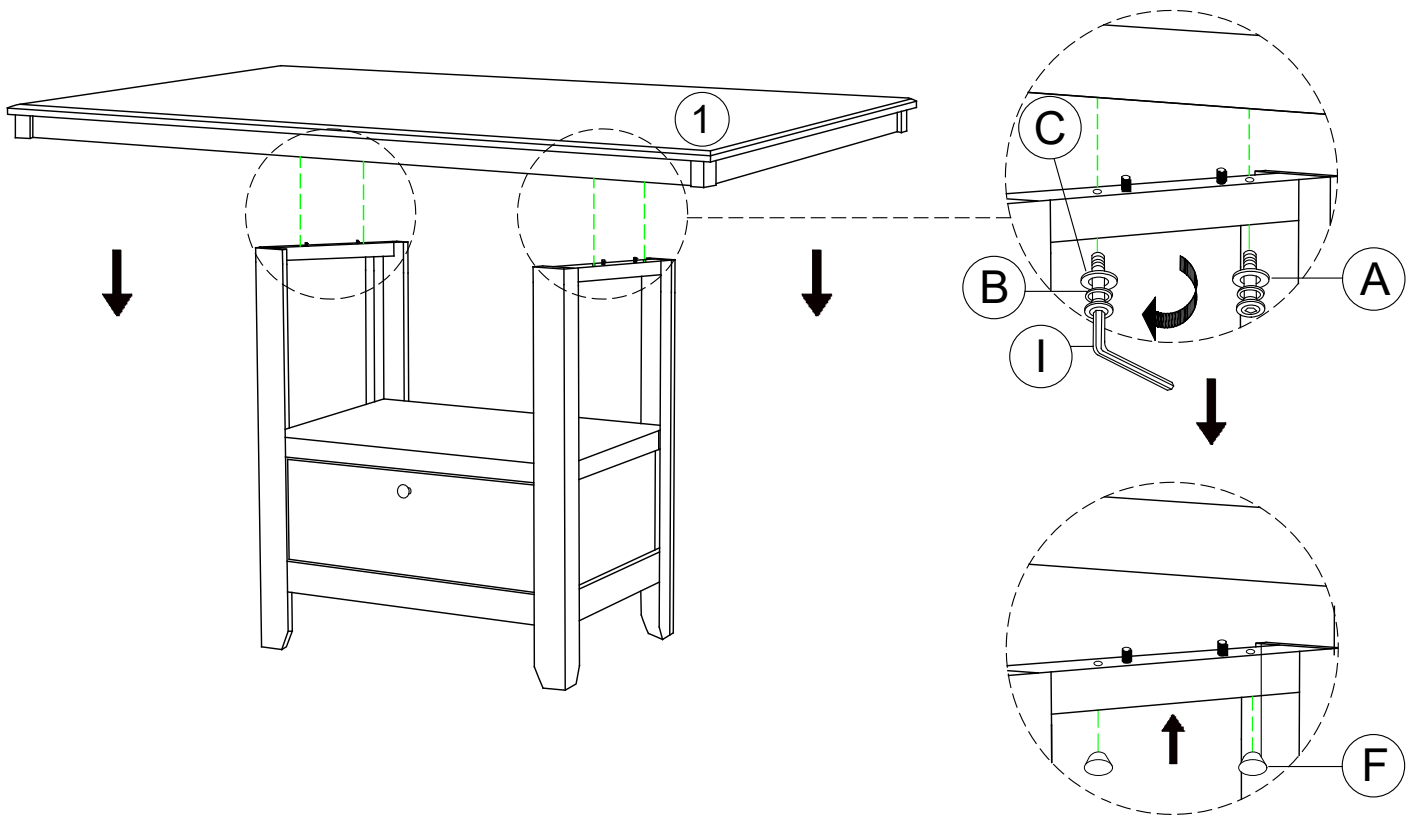

PARTS LIST / LISTE PIÈCES			
No	Sketch	Description	Quantity
1		Table Top Dessus De Table	1PC
2		Side Frame Cadre	2PCS
3		Frame With Door Cadre	2PCS
4		Top Shelf Étagère	1PC
5		Bottom Shelf Étagère	1PC

HARDWARE LIST/LISTE DE QUINCAILLERIE				
No	Description	Size	Sketch	Quantity
A	JCBC Bolt/Boulon	M6X40mm		16PCS
B	Spring Washer Rondelle d'arrêt	M6X13mm		16PCS
C	Flat Washer Rondelle Plate	M6X18mm		16PCS
D	Long Wood Dowel Long Goujon en Bois	40mm		4PCS
E	Short Wood Dowel Cheville Courte en Bois	30mm		12PCS
F	Wood Button Bouton en Bois			16PCS
G	Handle Knob Bouton de Poignée			2PCS
H	Handle Screw Vis de Poignée			2PCS
I	Allen Key Cle Allen	M4		1PC

**Above hardware are packed in 5825-36B for assembly.

STEP 1 / ÉTAPE 1

STEP 2 / ÉTAPE 2

STEP 3 / ÉTAPE 3

STEP 4 / ÉTAPE 4

STEP 5 / ÉTAPE 5

STEP 6 / ÉTAPE 6 COMPLETED / COMPLETÉ