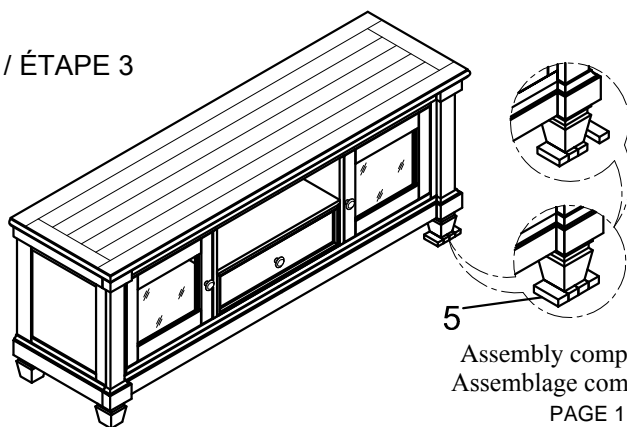

PARTS LIST / LISTE DE PIÈCES

A		TV STAND / MEUBLE DE TÉLÉVISION	1
B		Bun foot / Pied	4
C		Support Leg / Pied Centre	1

HARDWARE LIST / LISTE DE QUINCAILLERIE

1		Bolt / Boulon Ø5/16" x 70mm	4
2		Lock Washer / Rondelle d'arrêt Ø5/16"	4
3		Flat Washer / Rondelle Plate Ø5/16" x Ø19mm	4
4		Allen Key / Clé Allen 75 * 45 * 4mm	1
5		Quoin / Coin	2
6		Tipping restraint / Anti-basculement	1

STEP 1 / ÉTAPE 1

* Above hardware are packed in 56270NW / 56270GY - 64T for assembly. Le quincailler est dans 56270NW / 56270GY - 64T pour l'assemblage.

STEP 2 / ÉTAPE 2

STEP 3 / ÉTAPE 3

Assembly completed
Assemblage completé