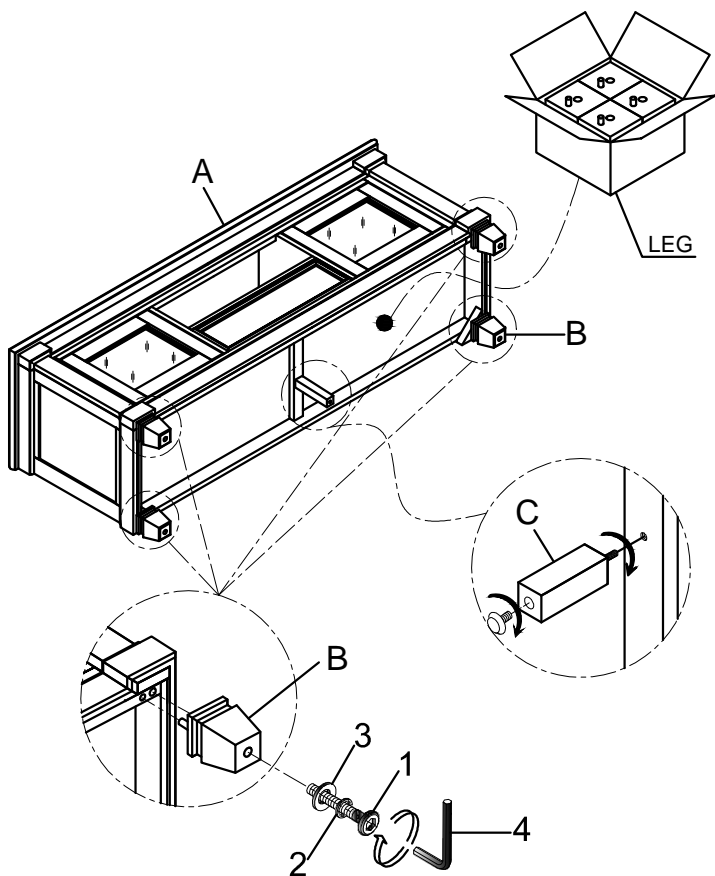

It is recommended to install protective pads under all legs and support to avoid damage or scratches when placing furniture on a wood floor or other hard surface, and to limit indentation and prevent discoloration if placing on carpet.

Merci d'avoir acheté ce produit. Veuillez lire et suivre les instructions ci-dessous. Vérifiez avant le montage que vous avez toutes les pièces et fixations. Les pièces qui semblent manquer se trouvent souvent dans les matériaux d'emballage. Si vous n'avez pas toutes les pièces de la liste, demandez à votre détaillant et nous les enverrons immédiatement.

Il est recommandé de placer des coussins protecteurs sous tous les pieds et toutes les bases des meubles pour éviter d'endommager ou d'égratigner les planchers en bois ou autres surfaces dures, et pour limiter l'empreinte et empêcher la décoloration quand les meubles reposent sur la moquette.

PARTS LIST / LISTE DE PIÈCES

A		TV STAND / MEUBLE DE TÉLÉVISION	1
B		Bun foot / Pied	4
C		Support Leg / Pied Centre	1

HARDWARE LIST / LISTE DE QUINCAILLERIE

1		Bolt / Boulon Ø5/16" x 70mm	4
2		Lock Washer / Rondelle d'arrêt Ø5/16"	4
3		Flat Washer / Rondelle Plate Ø5/16" x Ø19mm	4
4		Allen Key / Clé Allen 75 * 45 * 4mm	1
5		Quoin / Coin	2
6		Tipping restraint / Anti-basculement	1

STEP 1 / ÉTAPE 1

* Above hardware are packed in 56270NW / 56270GY - 64T for assembly. Le quincailler est dans 56270NW / 56270GY - 64T pour l'assemblage.