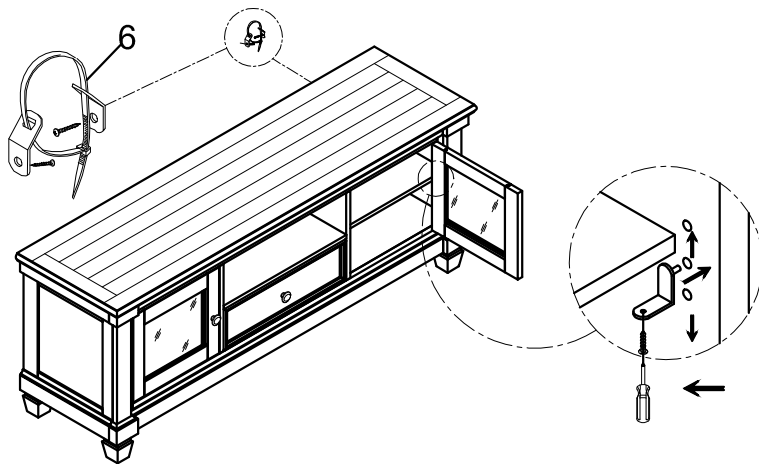

STEP 2 / ÉTAPE 2