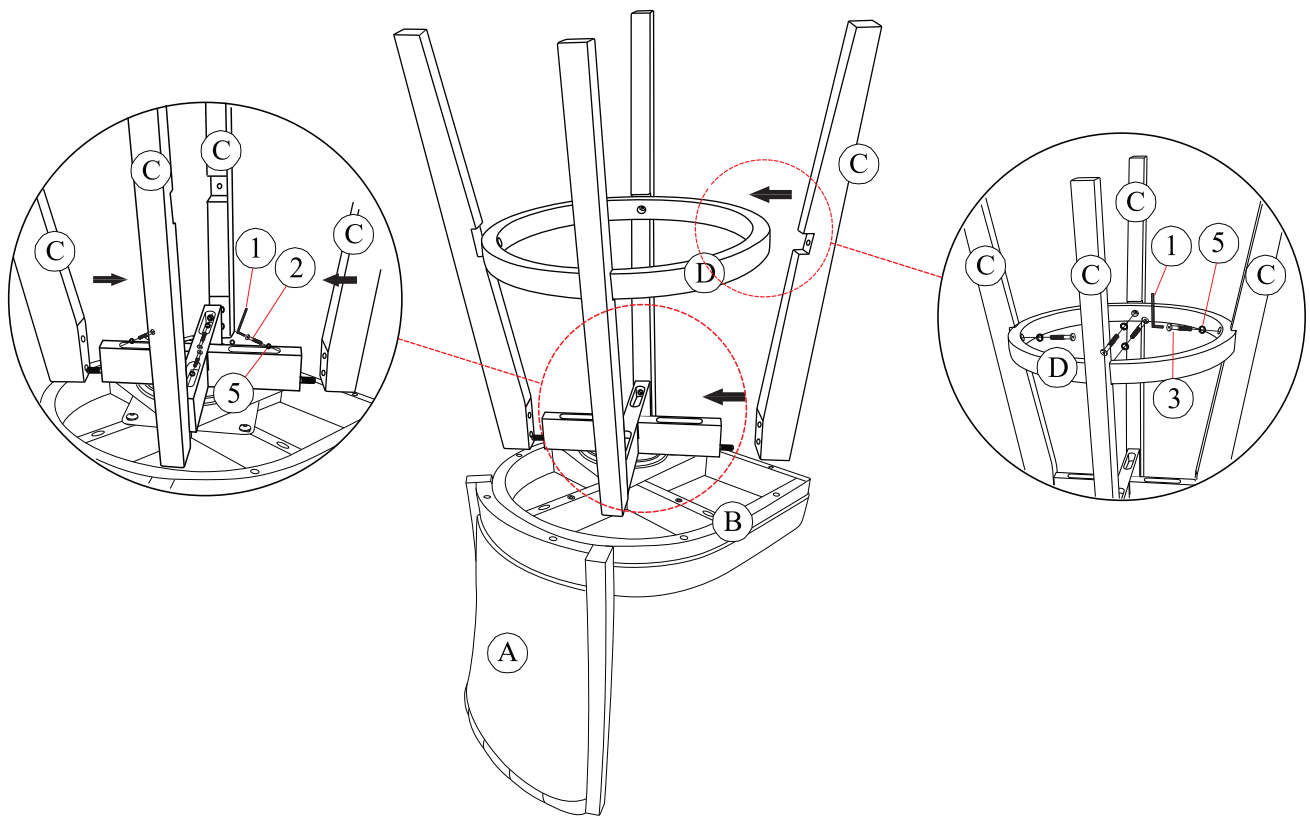

STEP 3 / ÉTAPE 3

COMPLETE ASSEMBLY /
ASSEMBLAGE COMPLETÉ