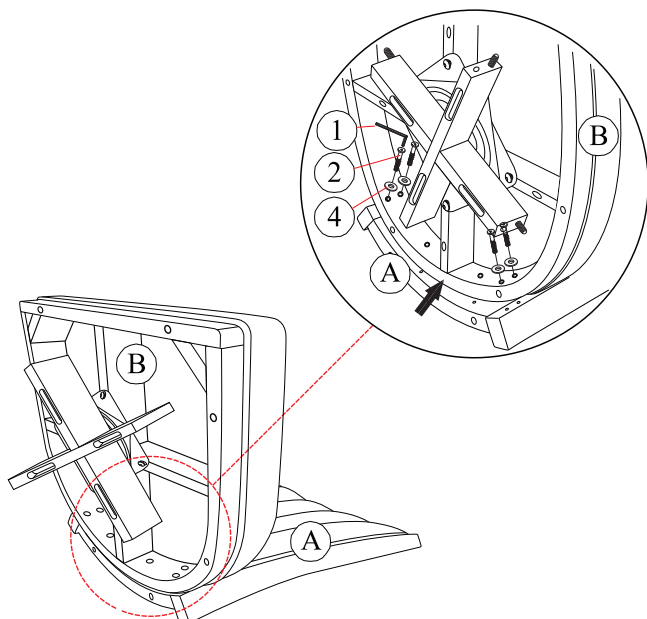

STEP 1 / ÉTAPE 1