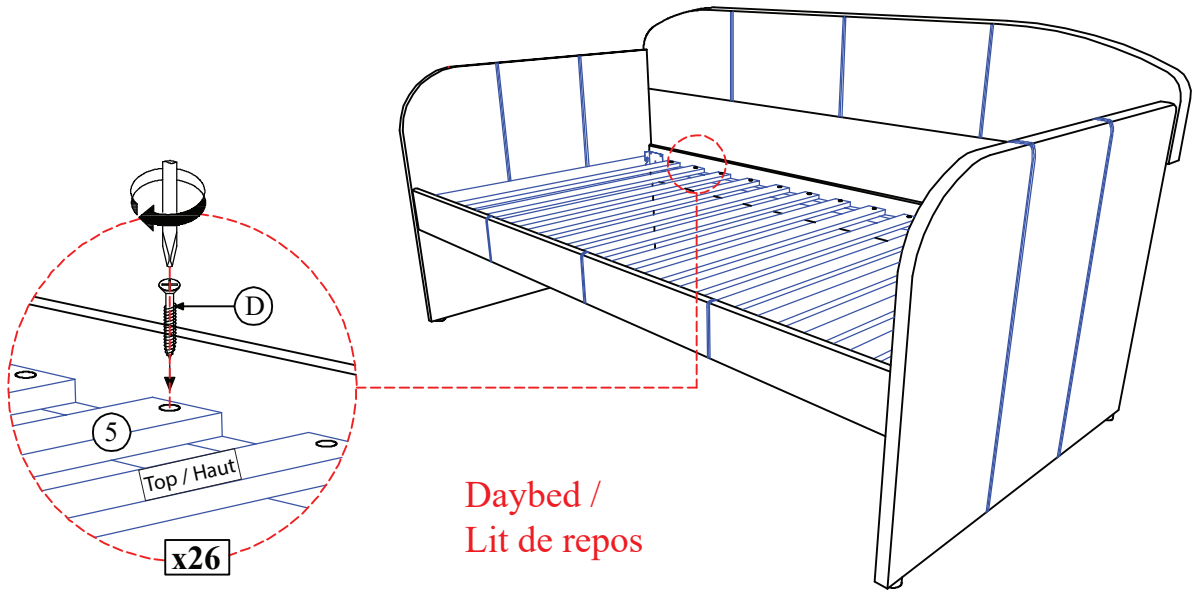

DAYBED PARTS LIST / LISTE DE PIÈCES - LIT DE REPOS			TRUNDLE PARTS LIST / LISTE DE PIÈCES - LIT GIGOGNE		
1.	Daybed Back Panel / Panneau Arrière	 1 pc	6.	Trundle Front Panel / Panneau De Devant	 1 pc
2.	LSF Side Panel / Panneau De Côté Gauche	 1 pc	7.	Trundle Side Panel / Panneau De Côté	 2 pcs
3.	RSF Side Panel / Panneau De Côté Droite	 1 pc	8.	Trundle Back Panel / Arrière Panneau	 1 pc
4.	Daybed Side Rail / Longérons	 2 pcs	9.	Trundle Slats / Lattes	 13 pcs
5.	Daybed Slats / Lattes	 13 pcs	<div style="border: 1px solid black; padding: 2px; display: inline-block;">BOTTOM / BASE</div> 		

DAYBED / LIT DE REPOS

STEP 1 / ÉTAPE 1

STEP 2 / ÉTAPE 2

STEP 3 / ÉTAPE 3

STEP 4 / ÉTAPE 4

Daybed /
Lit de repos

TRUNDLE / LIT GIGGOGNE

STEP 5 / ÉTAPE 5