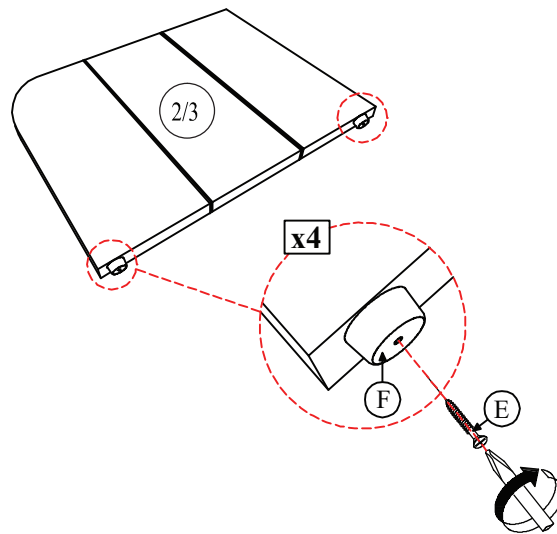

DO NOT TIGHTEN BOLTS UNTIL COMPLETELY ASSEMBLED
NE PAS SERRER LES BOULONS JUSQU'À CE QUE LE MONTAGE SOIT COMPLETMENT TERMINE

DAYBED / LIT DE REPOS

STEP 1 / ÉTAPE 1