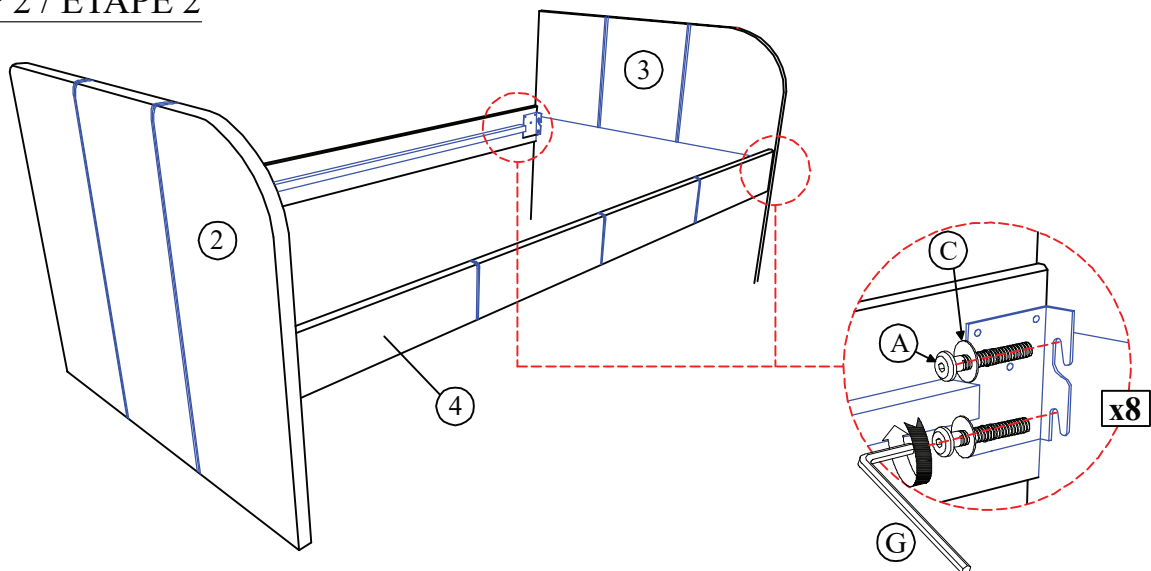

DAYBED PARTS LIST / LISTE DE PIÈCES - LIT DE REPOS			TRUNDLE PARTS LIST / LISTE DE PIÈCES - LIT GIGOGNE		
1.	Daybed Back Panel / Panneau Arrière	 1 pc	6.	Trundle Front Panel / Panneau De Devant	 1 pc
2.	LSF Side Panel / Panneau De Côté Gauche	 1 pc	7.	Trundle Side Panel / Panneau De Côté	 2 pcs
3.	RSF Side Panel / Panneau De Côté Droite	 1 pc	8.	Trundle Back Panel / Arrière Panneau	 1 pc
4.	Daybed Side Rail / Longérons	 2 pcs	9.	Trundle Slats / Lattes	 13 pcs
5.	Daybed Slats / Lattes	 13 pcs	<div style="border: 1px solid black; padding: 2px; display: inline-block;">BOTTOM / BASE</div> 		

*DO NOT TIGHTEN BOLTS UNTIL COMPLETELY ASSEMBLED.

*NES PAS SERRER LES BOULONS JUSQU'À CE QUE LE MONTAGE SOIT COMPLETMENT TERMINE.

HARDWARE LIST / LISTE DE QUINCAILLERIE					
DAYBED / LIT DE REPOS			TRUNDLE / LIT GIGOGNE		
A	JCBC Bolt / Boulon M6 x 30mm	 8 pcs	H	JCBC Bolt / Boulon M6 x 30mm	 20 pcs
B	JCBC Bolt / Boulon M6 x 60mm	 4 pcs	I	Flat Washer / Rondle Plate M6 x 19mm	 12 pcs
C	Flat Washer / Rondelle Plate (2mm Thk)	 12 pcs	J	CSK screw / Vis M4 x 25mm	 20 pcs
D	CSK screw / Vis M4 x 25mm	 26 pcs	K	CSK screw / Vis M4 x 16mm	 16 pcs
E	CSK screw / Vis M4 x 38mm	 4 pcs	L	Caster / Roue	 4 pcs
F	Bun Foot / Pied	 4 pcs			
G	Allen Key / Cl è Allen	 1 pc			

*HARDWARE ARE PACKED IN 4950-B / HM 4950GY-B / 4950GY
BUN FOOT AND HARDWARE SET ARE STORE IN 4950-B / HM 4950GY-B / 4950GY*

DO NOT TIGHTEN BOLTS UNTIL COMPLETELY ASSEMBLED
NE PAS SERRER LES BOULONS JUSQU'À CE QUE LE MONTAGE SOIT COMPLETMENT TERMINE

DAYBED / LIT DE REPOS

STEP 1 / ÉTAPE 1

STEP 2 / ÉTAPE 2

STEP 3 / ÉTAPE 3

STEP 4 / ÉTAPE 4

Daybed /
Lit de repos

TRUNDLE / LIT GIGGOGNE

STEP 5 / ÉTAPE 5