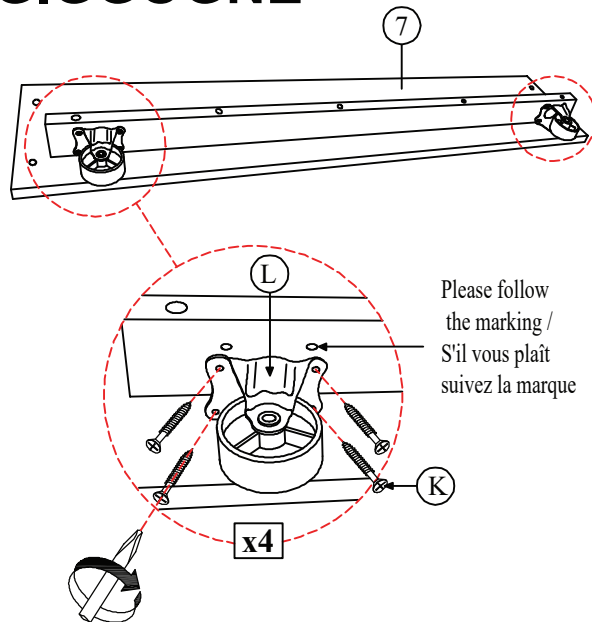

DAYBED PARTS LIST / LISTE DE PIÈCES - LIT DE REPOS			TRUNDLE PARTS LIST / LISTE DE PIÈCES - LIT GIGOGNE		
1.	Daybed Back Panel / Panneau Arrière	 1 pc	6.	Trundle Front Panel / Panneau De Devant	 1 pc
2.	LSF Side Panel / Panneau De Côté Gauche	 1 pc	7.	Trundle Side Panel / Panneau De Côté	 2 pcs
3.	RSF Side Panel / Panneau De Côté Droite	 1 pc	8.	Trundle Back Panel / Arrière Panneau	 1 pc
4.	Daybed Side Rail / Longérons	 2 pcs	9.	Trundle Slats / Lattes	 13 pcs
5.	Daybed Slats / Lattes	 13 pcs	<div style="border: 1px solid black; padding: 2px; display: inline-block;">BOTTOM / BASE</div> 		

*DO NOT TIGHTEN BOLTS UNTIL COMPLETELY ASSEMBLED.

*NES PAS SERRER LES BOULONS JUSQU'À CE QUE LE MONTAGE SOIT COMPLETMENT TERMINE.

HARDWARE LIST / LISTE DE QUINCAILLERIE					
DAYBED / LIT DE REPOS			TRUNDLE / LIT GIGOGNE		
A	JCBC Bolt / Boulon M6 x 30mm	 8 pcs	H	JCBC Bolt / Boulon M6 x 30mm	 20 pcs
B	JCBC Bolt / Boulon M6 x 60mm	 4 pcs	I	Flat Washer / Rondle Plate M6 x 19mm	 12 pcs
C	Flat Washer / Rondelle Plate (2mm Thk)	 12 pcs	J	CSK screw / Vis M4 x 25mm	 20 pcs
D	CSK screw / Vis M4 x 25mm	 26 pcs	K	CSK screw / Vis M4 x 16mm	 16 pcs
E	CSK screw / Vis M4 x 38mm	 4 pcs	L	Caster / Roue	 4 pcs
F	Bun Foot / Pied	 4 pcs			
G	Allen Key / Cl è Allen	 1 pc			

*HARDWARE ARE PACKED IN 4950-B / HM 4950GY-B / 4950GY
BUN FOOT AND HARDWARE SET ARE STORE IN 4950-B / HM 4950GY-B / 4950GY*

DO NOT TIGHTEN BOLTS UNTIL COMPLETELY ASSEMBLED
NE PAS SERRER LES BOULONS JUSQU'À CE QUE LE MONTAGE SOIT COMPLETMENT TERMINE

DAYBED / LIT DE REPOS

STEP 1 / ÉTAPE 1

STEP 2 / ÉTAPE 2

STEP 3 / ÉTAPE 3

STEP 4 / ÉTAPE 4

Daybed /
Lit de repos

TRUNDLE / LIT GIGGOGNE

STEP 5 / ÉTAPE 5