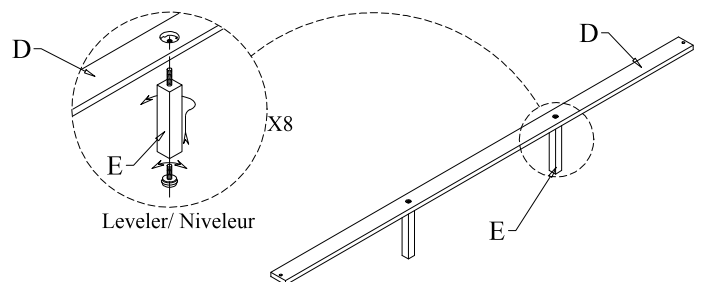

STEP 2/ ÉTAPE 2