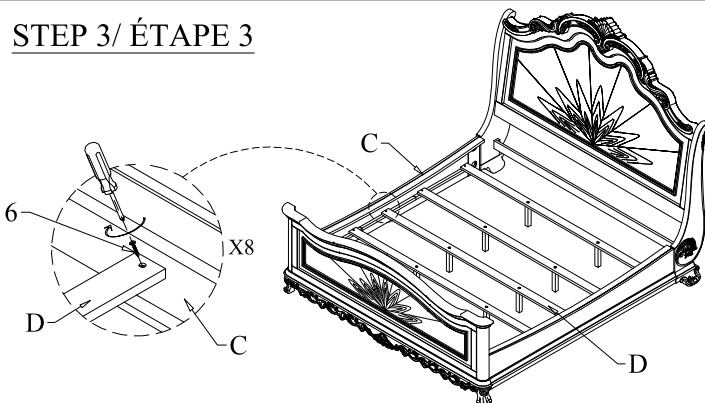

HARDWARE LIST/ LISTE DE QUINCAILLERIE				
No	Description	Size	Sketch	Quantity
1	Bolt/ Boulon	Ø5/16"*3"		8PCS
2	"C" Washer/ Rondelle	Ø5/6"		8PCS
3	Lock Washer/ Rondelle D'arrêt	Ø5/6" * 1/2"		8PCS
4	Nut/ Écrou	Ø5/6"		8PCS
5	Open Wrench/Cle'			1PC
6	Screw/ Vis	#8 x 1"		8 PCS

* ABOVE HARDWARE ARE PACKED IN 2243SLK-3CK FOR ASSEMBLY
 ** SCREWDRIVER (NOT PROVIDED)

STEP 1/ ÉTAPE 1

STEP 2/ ÉTAPE 2

STEP 3/ ÉTAPE 3

STEP 4/ ÉTAPE 4