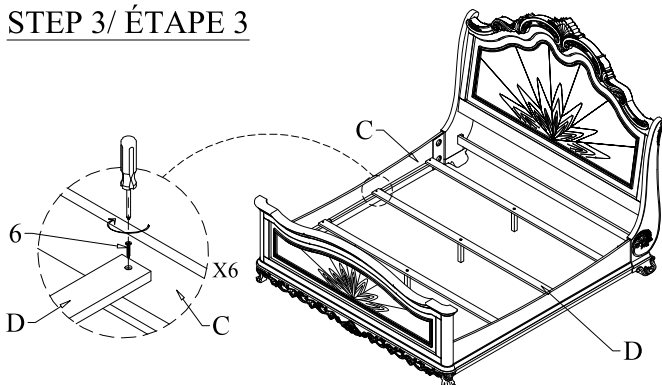

HARDWARE LIST/ LISTE DE QUINCAILLERIE				
No	Description	Size	Sketch	Quantity
1	Bolt/ Boulon	Ø5/16" * 3"		8PCS
2	"C" Washer/ Rondelle	Ø5/6"		8PCS
3	Lock Washer/ Rondelle D'arrêt	Ø5/6" * 1/2"		8PCS
4	Nut/ Écrou	Ø5/6"		8PCS
5	Open Wrench/ Cle'			1PC
6	Screw/ Vis	#8 x 1"		6 PCS

* ABOVE HARDWARE ARE PACKED IN 2243SL-3 FOR ASSEMBLY
 ** SCREWDRIVER (NOT PROVIDED)

STEP 1/ ÉTAPE 1

STEP 2/ ÉTAPE 2

STEP 3/ ÉTAPE 3

STEP 4/ ÉTAPE 4

MADE IN VIETNAM / FABRIQUÉ AU VIETNAM

COMPLETED/
COMPLÉTÉ

PAGE 1 OF 1/ PAGE 1 SUR 1
REVISION 26 APR 2024