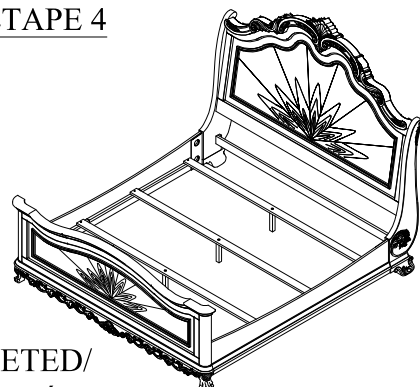

2243SL-1 PART LIST/ LISTE DE PIÈCES			
No	Sketch	Description	Quantity
A		Queen Sleigh Headboard/ Tête De Lit- Grand Lit	1 PC
2243SL-2 PART LIST/ LISTE DE PIÈCES			
No	Sketch	Description	Quantity
B		Queen Sleigh Footboard/ Pied De Lit- Grand Lit	1 PC
2243SL-3 PART LIST/ LISTE DE PIÈCES			
No	Sketch	Description	Quantity
C		Side Rails/ Longerons De Côtes	2 PCS
D		Slats/ Lattes	3 PCS
E		Support Leg/ Pied Center	3 PCS

* ABOVE HARDWARE ARE PACKED IN 2243SL-3 FOR ASSEMBLY
 ** SCREWDRIVER (NOT PROVIDED)

STEP 1/ ÉTAPE 1

STEP 2/ ÉTAPE 2

STEP 3/ ÉTAPE 3

STEP 4/ ÉTAPE 4

MADE IN VIETNAM / FABRIQUÉ AU VIETNAM

COMPLETED/
COMPLÉTÉ

PAGE 1 OF 1/ PAGE 1 SUR 1
REVISION 26 APR 2024