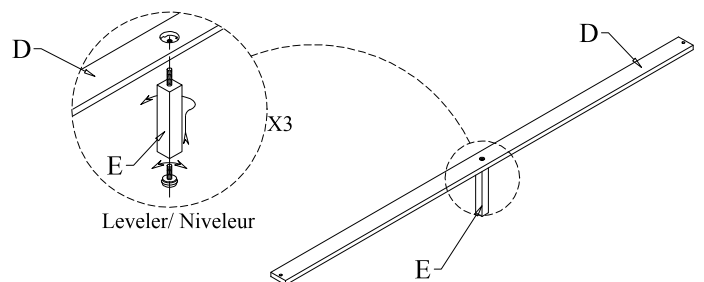

STEP 2/ ÉTAPE 2