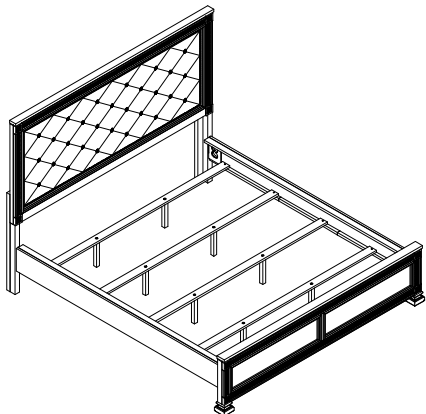

ASSEMBLY INSTRUCTION INSTRUCTION DE MONTAGE

ITEM NO: 1958K-1/ -2/ -3CK CALIFORNIA KING BED/ TRES GRAND LIT CALIFORNIEN
1958K-1 KING HEADBOARD/ TÊTE DE LIT - TRES GRAND LIT
1958K-2 KING FOOTBOARD & SLATS/PIED DE LIT- TRES GRAND LIT
1958K-3CK CK SIDE RAILS/ LONGERONS DE CÔTÉS-TRES GRAND LIT CALIFORNIEN

Thank you for purchasing this product. Please take time to read and follow the instructions below. Check that you have all parts and hardware before assembly. Parts apparently missing are often found in the packing materials. If you do not have all the parts listed, have your dealer contact us and they will be sent to you immediately.

Merci d'avoir acheté ce produit. Veuillez lire et suivre les instructions ci-dessous. Vérifiez avant le montage que vous avez toutes les pièces et fixations. Les pièces qui semblent manquer se trouvent souvent dans les matériaux d'emballage. Si vous n'avez pas toutes les pièces de la liste, demandez à votre détaillant et nous les enverrons immédiatement.