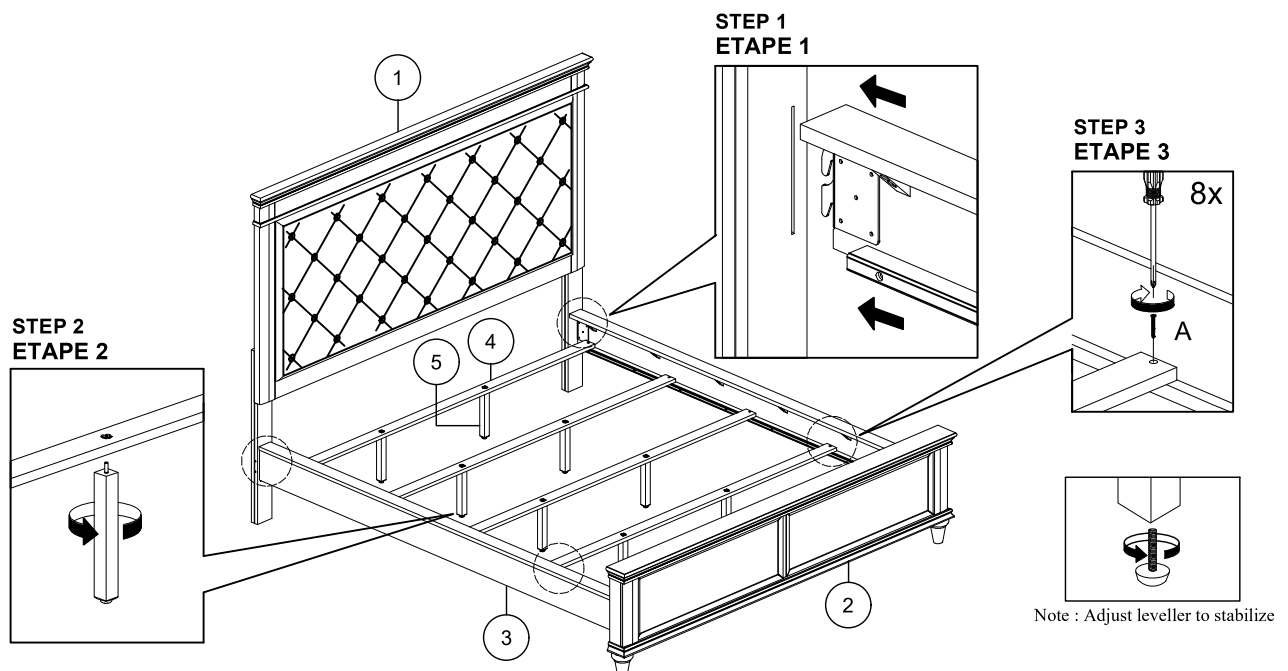

DO NOT TIGHTEN BOLTS UNTIL COMPLETELY ASSEMBLED.
NE PAS SERRER LES BOULONS JUSQU'À CE QUE LE MONTAGE SOIT COMPLETMENT.