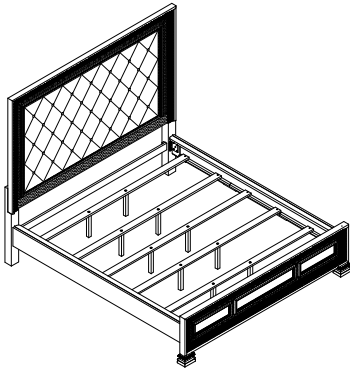

ASSEMBLY INSTRUCTION INSTRUCTION DE MONTAGE

ITEM NO: 1596K-1/ -2/ -3CK CALIFORNIA KING BED/ TRES GRAND LIT CALIFORNIEN
1596K-1 KING HEADBOARD/ TÊTE DE LIT - TRES GRAND LIT
1596K-2 KING FOOTBOARD, SLATS & SUPPORT LEGS
1596K-3CK CK SIDE RAILS/ LONGERONS - TRES GRAND LIT CALIFORNIEN

Thank you for purchasing this product. Please take time to read and follow the instructions below. Check that you have all parts and hardware before assembly. Parts apparently missing are often found in the packing materials. If you do not have all the parts listed, have your dealer contact us and they will be sent to you immediately.

Merci d'avoir acheté ce produit de qualité. Vérifiez avant le montage que vous avez toutes les pièces et fixations. Les pièces qui semblent manquer se trouvent souvent dans les matériaux d'emballage. Si vous n'avez pas toutes les pièces de la liste, demandez à votre détaillant et nous vous les enverrons immédiatement.