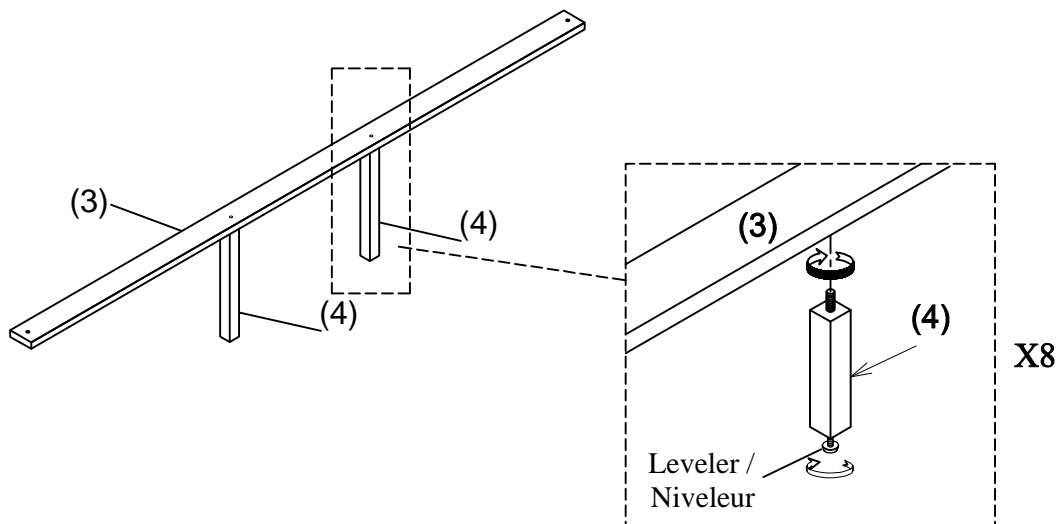

HARDWARE LISTS / LISTE DE QUINCAILLERIE

No.	Description	Size	Sketch	Q'ty
A	Screw / Vis	# 4 x 25mm		8PCS
B	Thread Bolt / Boulon	5/16"*82mmL		8PCS
C	Curve Washer / Rondelle	5/16"*26mm		8PCS
D	Hex Nut / Ecrou Hexagonal	5/16"*18mmL		8PCS
E	Wrench/Cle	5/16" *90		1PC

**ABOVE HARDWARE ARE PACKED IN 1343K-3CK FOR ASSEMBLY

**Le quincaillerie au dessus est dans #1343K-3CK pour l'assemblage

** SCREWDRIVER (NOT PROVIDED).

STEP 1 / ÉTAPE 1

STEP 2 / ÉTAPE 2

STEP 4 / ÉTAPE 4

**COMPLETED ASSEMBLY /
ASSEMBLÉE COMPLÈTEE**