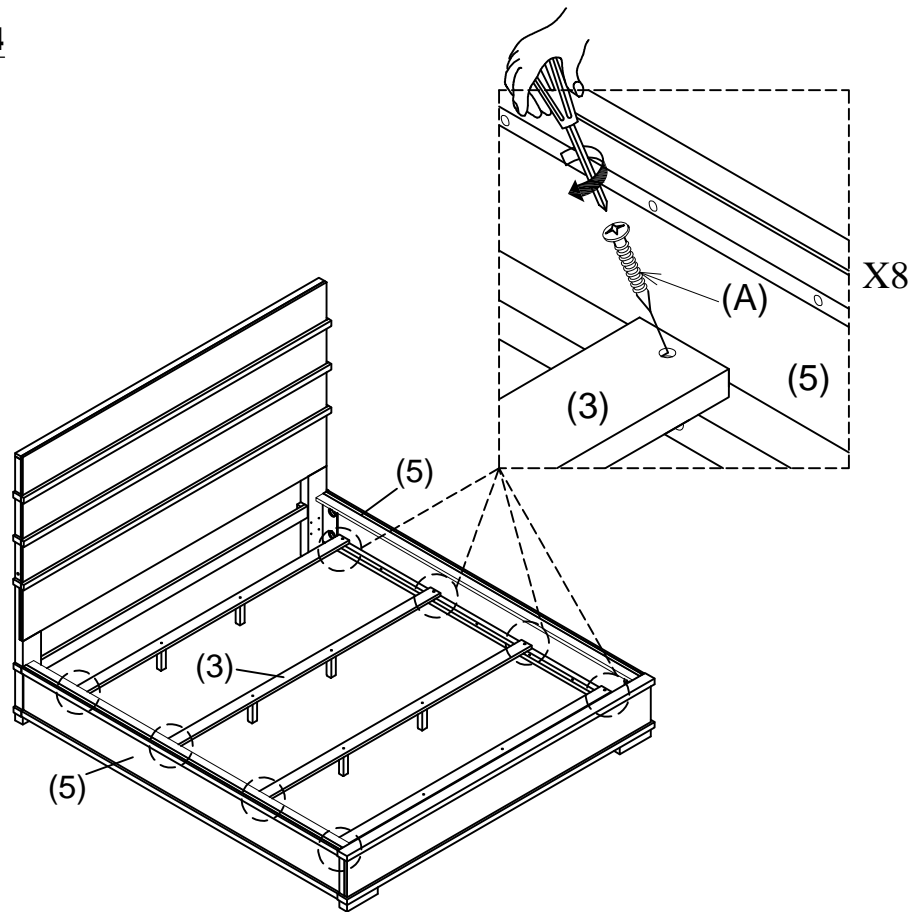

HARDWARE LISTS / LISTE DE QUINCAILLERIE

No.	Description	Size	Sketch	Q'ty
A	Screw / Vis	# 4 x 25mm		8PCS
B	Thread Bolt / Boulon	5/16"*82mmL		8PCS
C	Curve Washer / Rondelle	5/16"*26mm		8PCS
D	Hex Nut / Ecrou Hexagonal	5/16"*18mmL		8PCS
E	Wrench/Cle	5/16" *90		1PC

**ABOVE HARDWARE ARE PACKED IN 1343K-3CK FOR ASSEMBLY

**Le quincaillerie au dessus est dans #1343K-3CK pour l'assemblage

** SCREWDRIVER (NOT PROVIDED).

STEP 1 / ÉTAPE 1

STEP 2 / ÉTAPE 2

STEP 4 / ÉTAPE 4

**COMPLETED ASSEMBLY /
ASSEMBLÉE COMPLÈTEE**