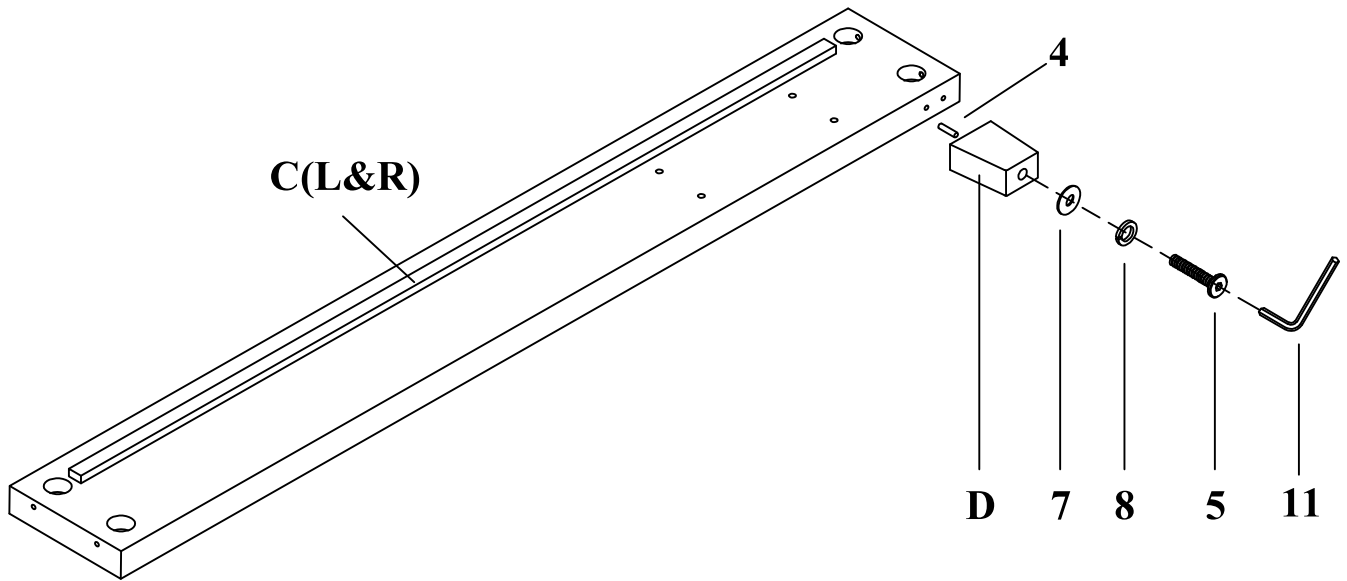

ASSEMBLY INSTRUCTIONS / INSTRUCTIONS D'ASSEMBLAGE

GROUP NO.: 1642 FULL / QUEEN / KING BED

1. ITEM NO.: 1642F-1 Full Uph Headboard / Tête de Lit rembourré - Lit Double
   1642F-2 Full Uph Footboard, Slats & Support Legs / Pied de lit rembourré/
   Lattes et Support de Lattes - Lit Double
   1642F-3 Full Uph Side Rails / Longérons de côtés - Lit Double
   1642-1 Queen Uph Headboard / Tête de Lit rembourré - Grand Lit
   1642-2 Queen Uph Footboard, Slats & Support Legs / Pied de lit rembourré/
   Lattes et Support de Lattes - Grand Lit
   1642-3 Queen/EK Uph Side Rails / Longérons de côtés - Grand Lit
   1642K-1 EK/CK Uph Headboard / Tête de Lit rembourré - Tres Grand Lit
   1642K-2 EK/CK Uph Footboard, Slats & Support Legs / Pied de lit rembourré/
   Lattes et Support de Lattes - Tres Grand Lit

STEP 1: ÉTAPE 1