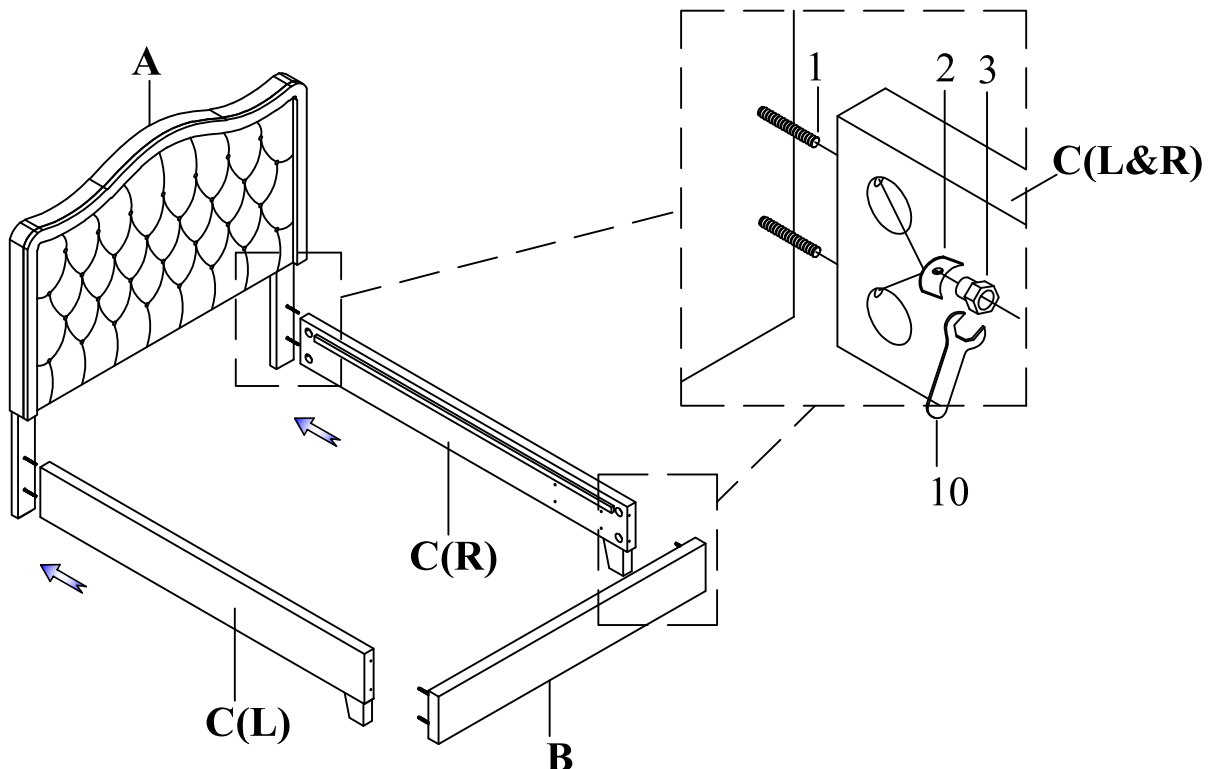

STEP 2: ÉTAPE 2