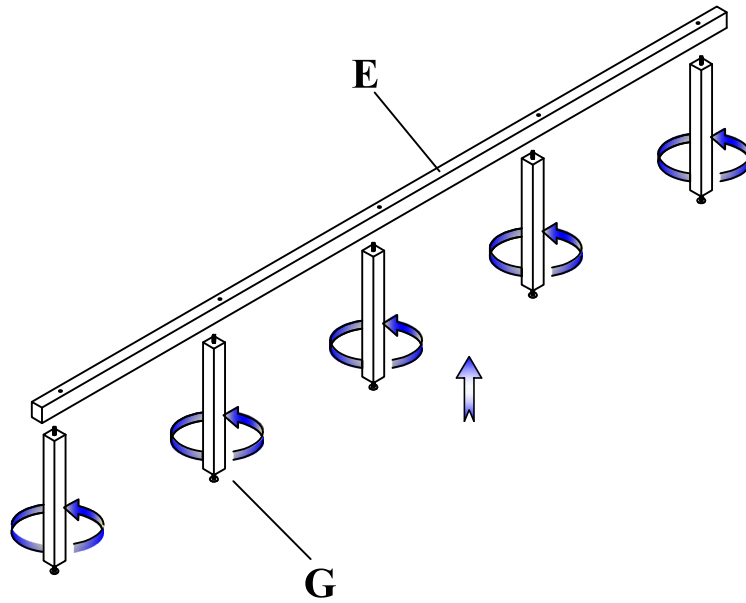

ASSEMBLY INSTRUCTIONS / INSTRUCTIONS D'ASSEMBLAGE

GROUP NO.: 1642 FULL / QUEEN / KING BED

ITEM NO.: 1642F-1 Full Uph Headboard / Tête de Lit rembourré - Lit Double
1642F-2 Full Uph Footboard, Slats & Support Legs / Pied de lit rembourré/
Lattes et Support de Lattes - Lit Double
1642F-3 Full Uph Side Rails / Longérons de côtés - Lit Double
1642-1 Queen Uph Headboard / Tête de Lit rembourré - Grand Lit
1642-2 Queen Uph Footboard, Slats & Support Legs / Pied de lit rembourré/
Lattes et Support de Lattes - Grand Lit
1642-3 Queen/EK Uph Side Rails / Longérons de côtés - Grand Lit
1642K-1 EK/CK Uph Headboard / Tête de Lit rembourré - Tres Grand Lit
1642K-2 EK/CK Uph Footboard, Slats & Support Legs / Pied de lit rembourré/
Lattes et Support de Lattes - Tres Grand Lit

STEP 5: ÉTAPE 5