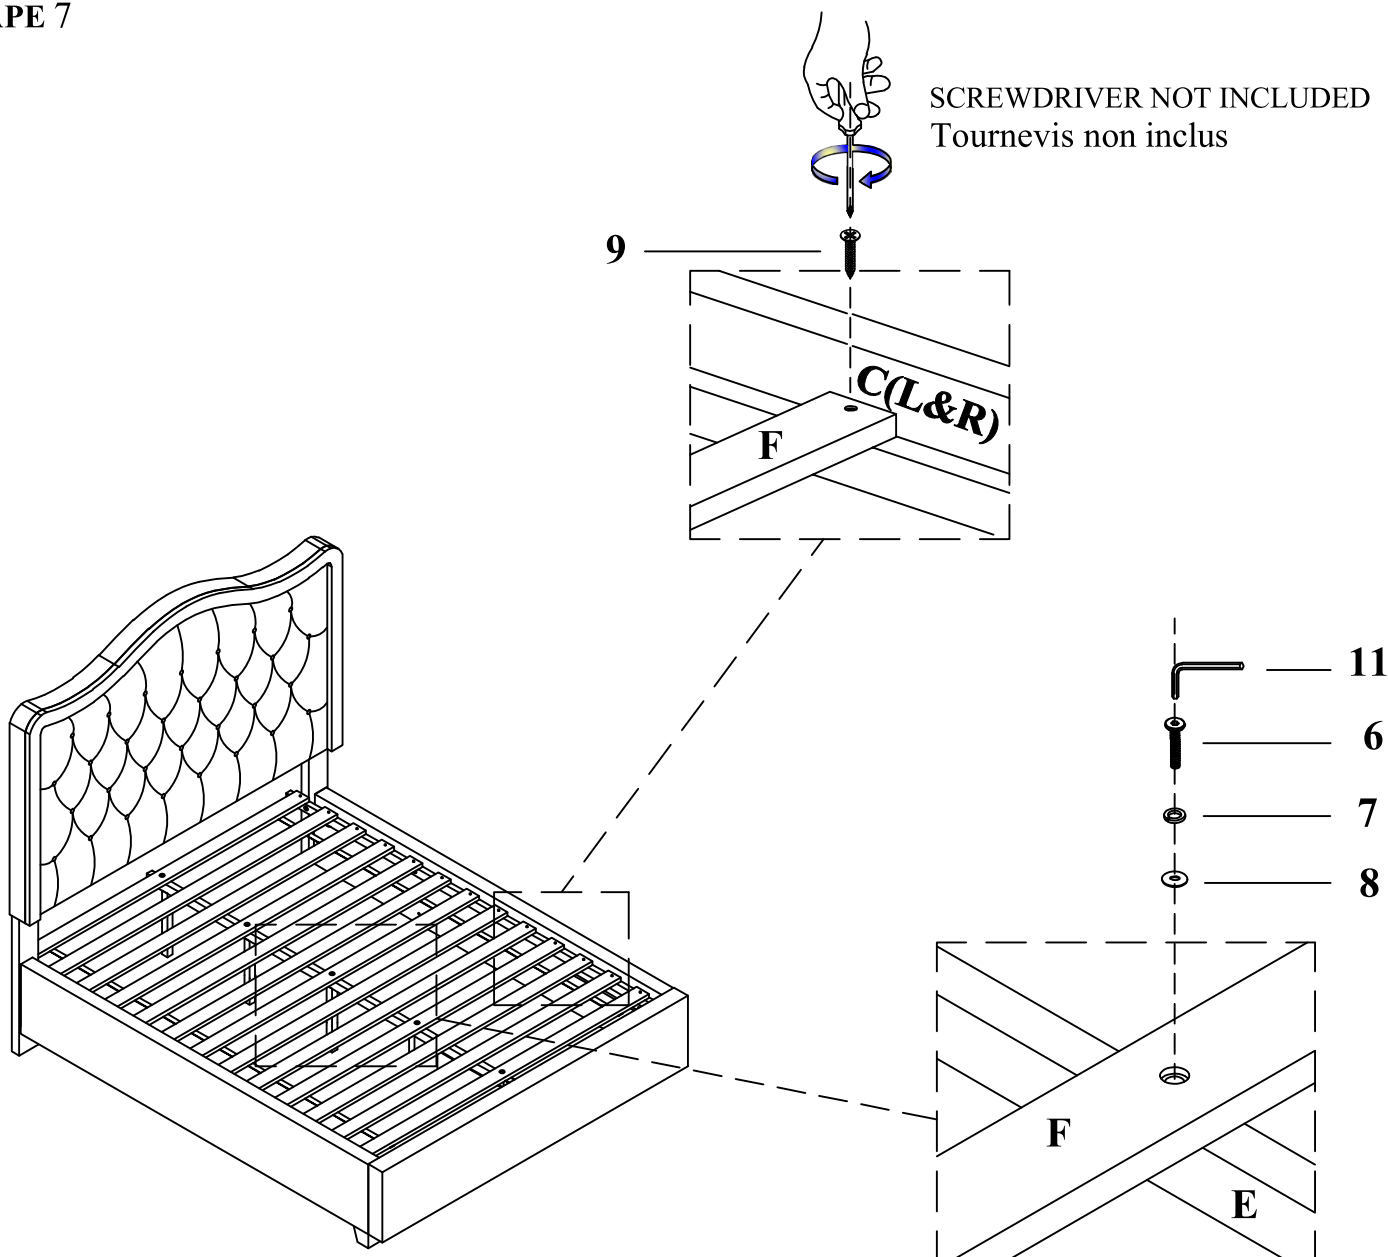

STEP 1: ÉTAPE 1

STEP 2: ÉTAPE 2

ASSEMBLY INSTRUCTIONS / INSTRUCTIONS D'ASSEMBLAGE

GROUP NO.: 1642 FULL / QUEEN / KING BED

ITEM NO.: 1642F-1 Full Uph Headboard / Tête de Lit rembourré - Lit Double
1642F-2 Full Uph Footboard, Slats & Support Legs / Pied de lit rembourré/
Lattes et Support de Lattes - Lit Double
1642F-3 Full Uph Side Rails / Longérons de côtés - Lit Double
1642-1 Queen Uph Headboard / Tête de Lit rembourré - Grand Lit
1642-2 Queen Uph Footboard, Slats & Support Legs / Pied de lit rembourré/
Lattes et Support de Lattes - Grand Lit
1642-3 Queen/EK Uph Side Rails / Longérons de côtés - Grand Lit
1642K-1 EK/CK Uph Headboard / Tête de Lit rembourré - Tres Grand Lit
1642K-2 EK/CK Uph Footboard, Slats & Support Legs / Pied de lit rembourré/
Lattes et Support de Lattes - Tres Grand Lit

STEP 5: ÉTAPE 5

STEP 6: ÉTAPE 6

ASSEMBLY INSTRUCTIONS / INSTRUCTIONS D'ASSEMBLAGE

GROUP NO.: 1642 FULL / QUEEN / KING BED

ITEM NO.: 1642F-1 Full Uph Headboard / Tête de Lit rembourré - Lit Double
1642F-2 Full Uph Footboard, Slats & Support Legs / Pied de lit rembourré/
Lattes et Support de Lattes - Lit Double
1642F-3 Full Uph Side Rails / Longérons de côtés - Lit Double
1642-1 Queen Uph Headboard / Tête de Lit rembourré - Grand Lit
1642-2 Queen Uph Footboard, Slats & Support Legs / Pied de lit rembourré/
Lattes et Support de Lattes - Grand Lit
1642-3 Queen/EK Uph Side Rails / Longérons de côtés - Grand Lit
1642K-1 EK/CK Uph Headboard / Tête de Lit rembourré - Tres Grand Lit
1642K-2 EK/CK Uph Footboard, Slats & Support Legs / Pied de lit rembourré/
Lattes et Support de Lattes - Tres Grand Lit

STEP 7:

ÉTAPE 7

Completed