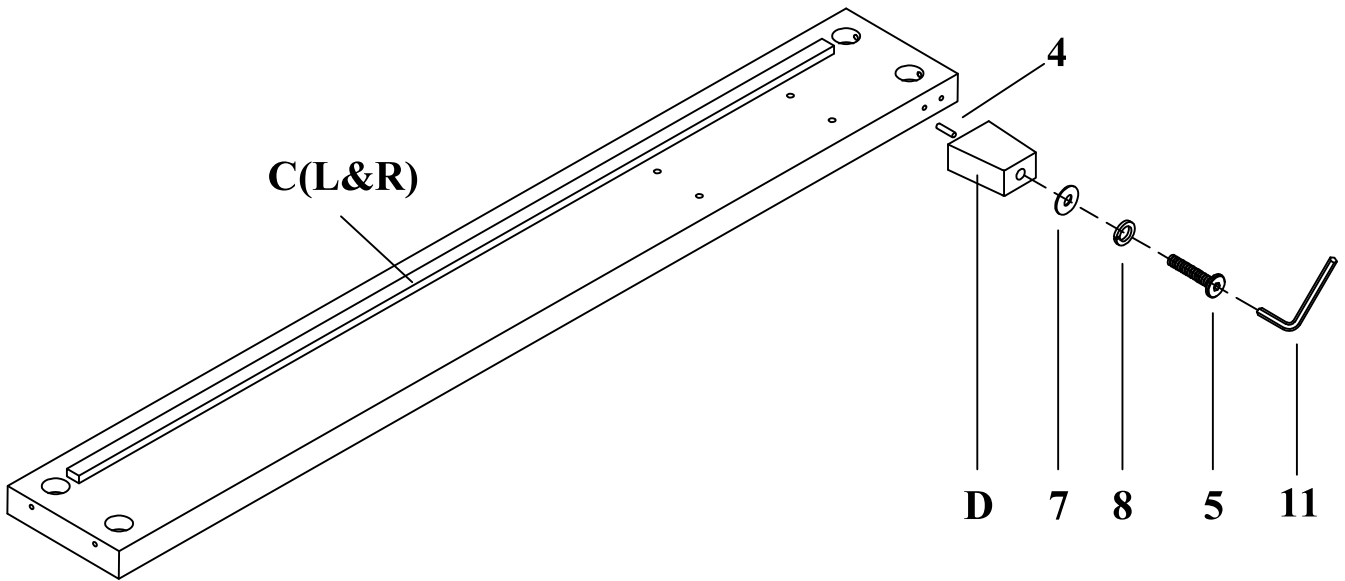

ASSEMBLY INSTRUCTIONS / INSTRUCTIONS D'ASSEMBLAGE

GROUP NO.: 1642 FULL / QUEEN / KING BED

1. ITEM NO.: 1642F-1 Full Uph Headboard / Tête de Lit rembourré - Lit Double
   1642F-2 Full Uph Footboard, Slats & Support Legs / Pied de lit rembourré/
   Lattes et Support de Lattes - Lit Double
   1642F-3 Full Uph Side Rails / Longérons de côtés - Lit Double
   1642-1 Queen Uph Headboard / Tête de Lit rembourré - Grand Lit
   1642-2 Queen Uph Footboard, Slats & Support Legs / Pied de lit rembourré/
   Lattes et Support de Lattes - Grand Lit
   1642-3 Queen/EK Uph Side Rails / Longérons de côtés - Grand Lit
   1642K-1 EK/CK Uph Headboard / Tête de Lit rembourré - Tres Grand Lit
   1642K-2 EK/CK Uph Footboard, Slats & Support Legs / Pied de lit rembourré/
   Lattes et Support de Lattes - Tres Grand Lit

STEP 1: ÉTAPE 1